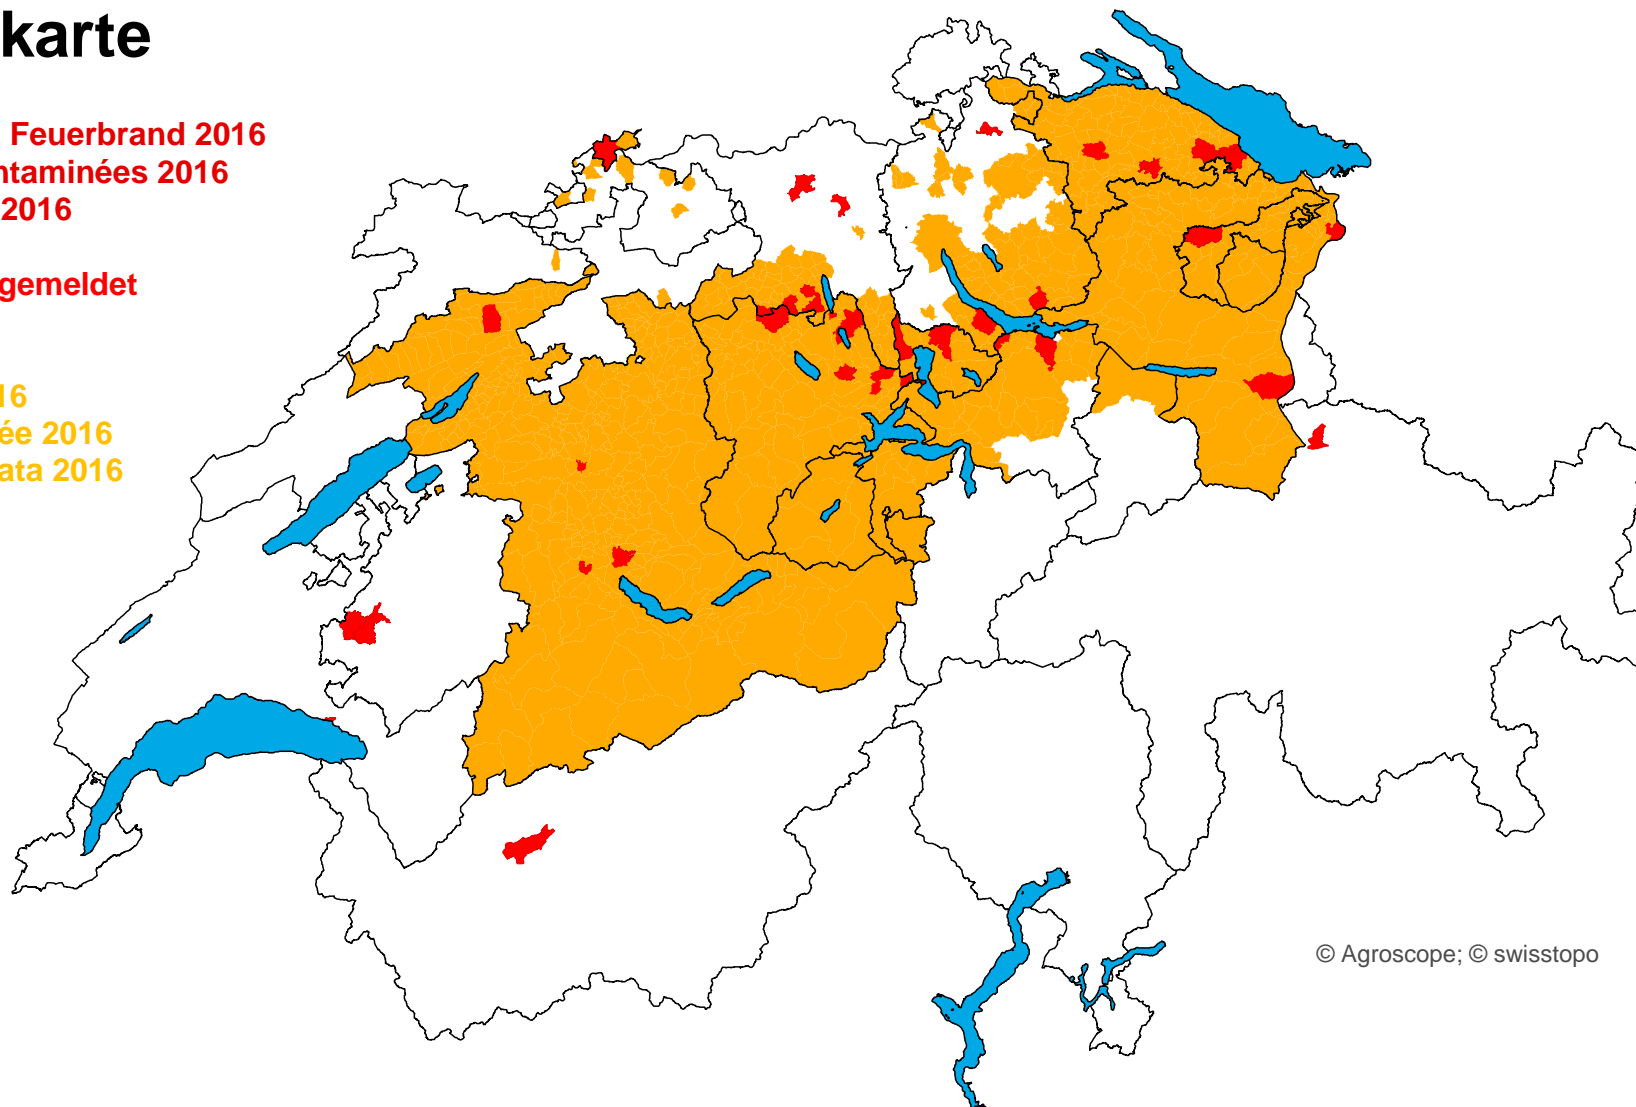

# CH-Befallskarte

**Gemeinden mit Feuerbrand 2016**  
**Communes contaminées 2016**  
**Comuni colpiti 2016**

**38 Gemeinden gemeldet**

**Befallszone 2016**  
**Zone contaminée 2016**  
**Zona contaminata 2016**